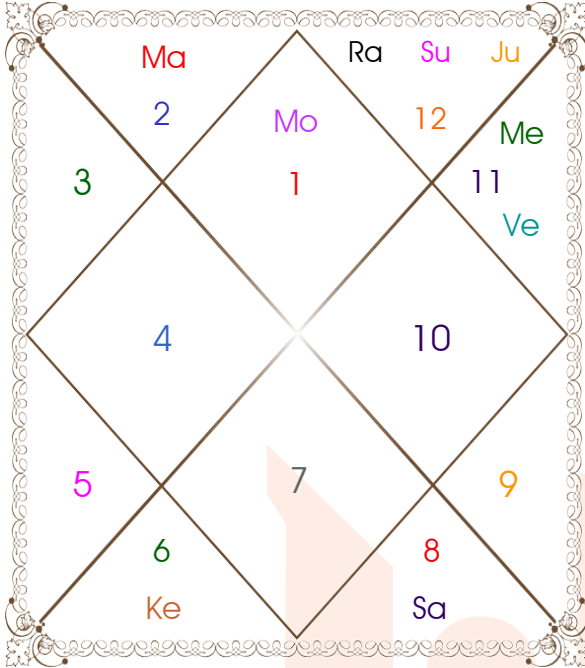

Moon Chart

HoroscopeCart

Mobile / WhatsApp : +91-7835830918

E-Mail : contact@horoscopecart.com

Website : www.horoscopecart.com