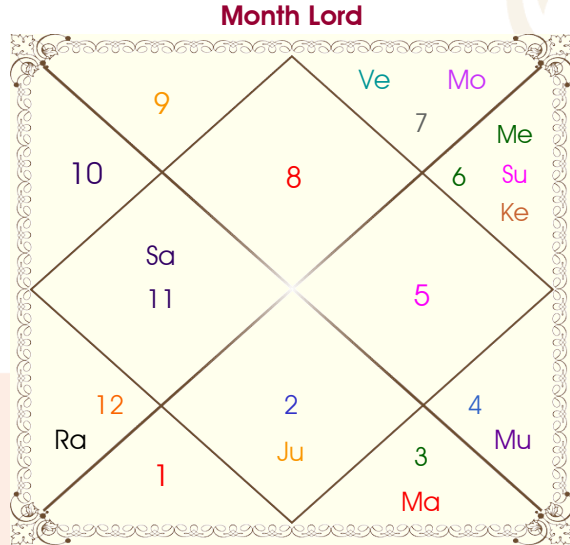

HoroscopeCart

Mobile / WhatsApp : +91-7835830918

E-Mail : contact@horoscopecart.com

Website : www.horoscopecart.com

Seventh Month

From 04/10/2024 10:16:19 To 03/11/2024 15:03:30

Planet	R	Sign	Nak	Degree
Ascendent		Scorpio	Anuradha	08:10:09
Sun		Virgo	Hasta	17:15:17
Moon		Libra	Chitra	02:32:50
Mars		Gemini	Punrvsu	22:18:20
Mercury		Virgo	Hasta	19:47:59
Jupiter		Taurus	Mrgsra	27:05:32
Venus		Libra	Svati	19:17:39
Saturn	R	Aquarius	Satbisha	19:56:55
Rahu	R	Pisces	U Bhad	12:26:32
Ketu	R	Virgo	Hasta	12:26:32
Muntha		Cancer	Pushya	13:04:11