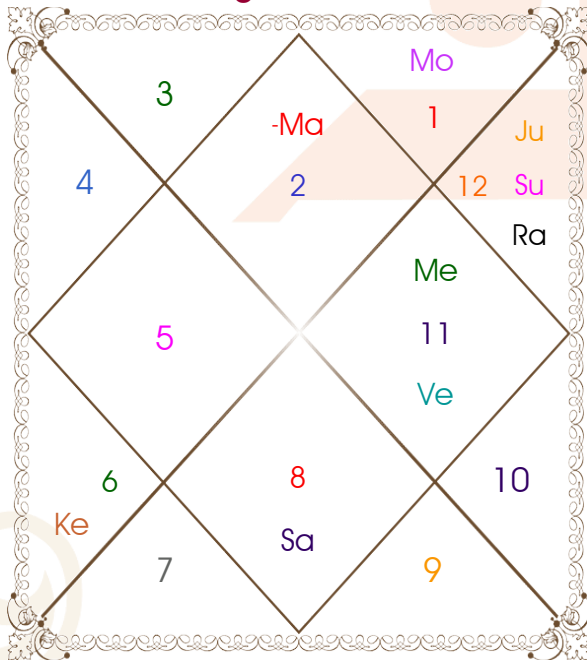

Natal

Progressed

Nak	Pad	Degree	Sign	R	C	Planet	R	C	Sign	Degree	Pad	Nak
Mrgsra	2	28:04:11	Tau			Asc			Sco	02:57:37	4	Visakha
Revati	1	17:15:17	Pis			Sun			Pis	17:15:17	1	Revati
Bharani	2	19:47:27	Ari			Mon			Sco	29:33:14	4	Jyestha
Krittika	2	03:18:12	Tau			Mar			Aqu	12:34:38	2	Satbisha
P Bhad	1	20:06:38	Aqu			Mer			Ari	02:55:59	1	Asvini
U Bhad	4	13:24:03	Pis		C	Jup			Ari	23:05:35	3	Bharani
Satbisha	2	10:31:38	Aqu			Ven			Pis	00:16:32	4	P Bhad
Jyestha	4	27:29:04	Sco	R		Sat			Aqu	19:22:13	4	Satbisha
Revati	1	17:49:18	Pis			Rah			Pis	21:25:29	2	Revati
Hasta	3	17:49:18	Vir			Ket			Vir	21:25:29	4	Hasta
Moola	1	03:03:01	Sag			Mu			Gem	28:04:11	3	Punrvsu

R-Retrograde S-Stationary

C- Combust D-Deep Combust

Rahu : True

Lahiri Ayanamsa : 24:11:40

Lagna-Chalit