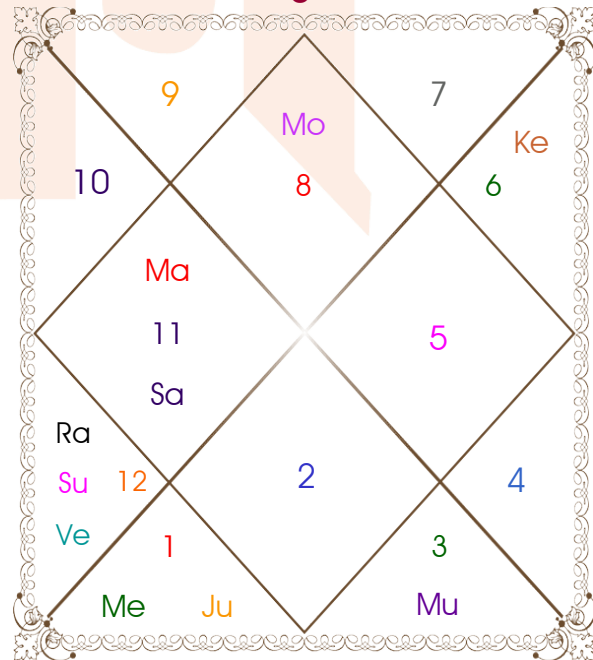

Sample

01 Apr 1987

10:15 AM

Delhi

Model: Web-VarshDetails

Male : _____ Sex _____ : Male
01/04/1987 : _____ Date of Birth _____ : **31/03/2024**
 Wednesday : _____ Day _____ : Sunday
 Hour 10:15:00 : _____ Time of Birth _____ : 22:07:07 Hour
 Ghati 10:06:41 : _____ Time of Birth(Ghati) _____ : 39:47:05 Ghati
 India : _____ Country _____ : India
 Delhi : _____ City _____ : Delhi
 North 28:39:00 : _____ Latitude _____ : 28:39:00 North
 East 77:13:00 : _____ Longitude _____ : 77:13:00 East
 East 82:30:00 : _____ Zone _____ : 82:30:00 East
 Hour -00:21:08 : _____ Loc Time Corr _____ : -00:21:08 Hour
 Hour 00:00:00 : _____ War Time Corr _____ : 00:00:00 Hour
 06:12:19 : _____ Sunrise _____ : 06:12:17
 18:38:35 : _____ Sunset _____ : 18:38:36
 23:40:40 : _____ Lahiri Ayanamsa _____ : 24:11:40
 Taurus : _____ Ascendent _____ : Scorpio
 Venus : _____ Ascendent Lord _____ : Mars
 Aries : _____ Rasi _____ : Scorpio
 Mars : _____ Rasi-Lord _____ : Mars
 Bharani : _____ Nakshatra _____ : Jyestha
 Venus : _____ Nakshatra Lord _____ : Mercury
 2 : _____ Charan _____ : 4
 Vishkumb : _____ Yoga _____ : Variyan
 Gara : _____ Karan _____ : Vishti
 Loo-Loonesh : _____ Name Alphabet _____ : Yoo-Yukta
 Aries : _____ SunSign(West) _____ : Aries
 Kshatriya : _____ Varan _____ : Vipra
 Chatuspad : _____ Vashya _____ : Keetak
 Gaja : _____ Yoni _____ : Mrig
 Manushya : _____ Gana _____ : Rakshas
 Madhya : _____ Nadi _____ : Adya
 Mrig : _____ Varga _____ : Mrig
 37 : _____ Passed/Current Year _____ : 38

R-Retrograde S-Stationary

C- Combust D-Deep Combust

Rahu : True

Lahiri Ayanamsa : 24:11:40

Lagna-Chalit

Varsh Lagna Chart

HoroscopeCart

Mobile / WhatsApp : +91-7835830918