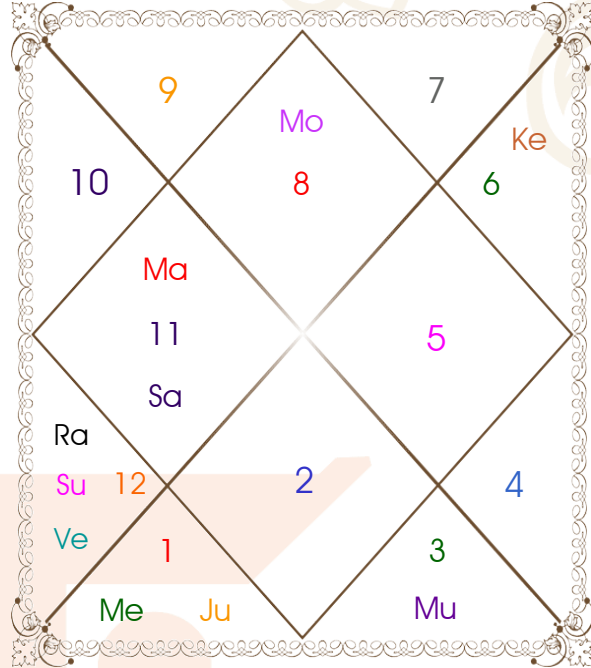

Varsh Moon Chart