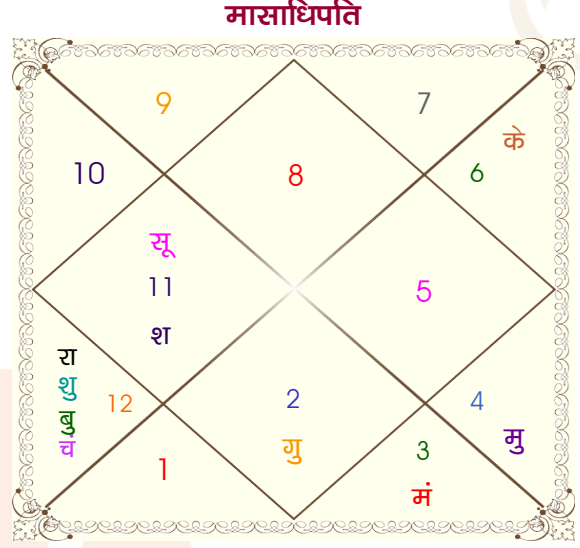

## द्वादश मास

02/03/2025 00:59:04 से 01/04/2025 04:16:39 तक

ग्रह	व राशि	नक्षत्र	अंश
लग्न	वृश्चिक	अनुराधा	14:17:31
सूर्य	कुम्भ	शतभिषा	17:15:17
चन्द्र	मीन	उ०भाद्रपद	11:43:45
मंगल	मिथुन	पुनर्वसु	23:00:19
बुध	मीन	उ०भाद्रपद	03:23:14
गुरु	वृष	रोहिणी	18:07:49
शुक्र	मीन	उ०भाद्रपद	16:37:33
शनि	कुम्भ	पू०भाद्रपद	26:34:46
राहु	मीन	पू०भाद्रपद	03:11:35
केतु	कन्या	उ०फाल्गुनी	03:11:35
मुंथा	कर्क	आश्लेषा	25:34:11