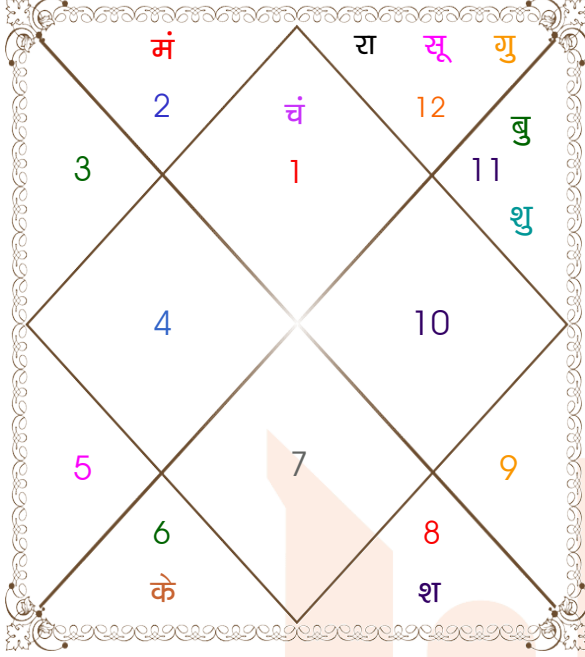

### वर्ष लग्न कुंडली

HoroscopeCart

Mobile / WhatsApp : +91-7835830918

E-Mail : contact@horoscopecart.com

Website : www.horoscopecart.com

### चन्द्र कुंडली