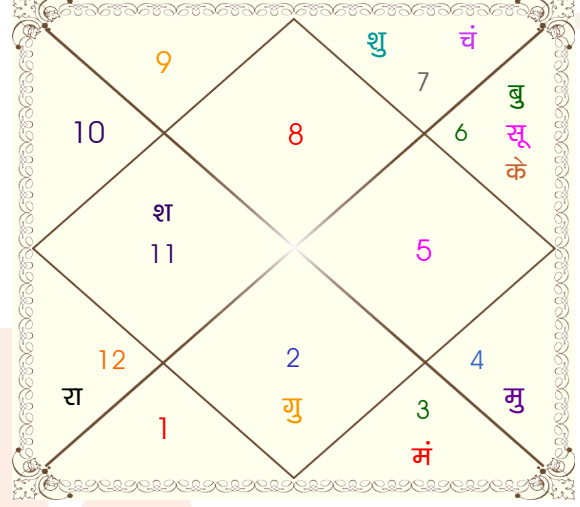

सप्तम् मास

04/10/2024 10:16:19 से 03/11/2024 15:03:30 तक

ग्रह	व राशि	नक्षत्र	अंश
लग्न	वृश्चिक	अनुराधा	08:10:09
सूर्य	कन्या	हस्त	17:15:17
चन्द्र	तुला	चित्रा	02:32:50
मंगल	मिथुन	पुनर्वसु	22:18:20
बुध	कन्या	हस्त	19:47:59
गुरु	वृष	मृगशिरा	27:05:32
शुक्र	तुला	स्वाति	19:17:39
शनि	व कुम्भ	शतभिषा	19:56:55
राहु	व मीन	उ०भाद्रपद	12:26:32
केतु	व कन्या	हस्त	12:26:32
मुंथा	कर्क	पुष्य	13:04:11

मासाधिपति

मासाधिपति : बुध

यह मास आपके लिए पूर्ण रूप से शुभ फलदायक रहेगा। इस समय आपके उच्चाधिकारी वर्ग आपसे पूर्ण प्रसन्न तथा सन्तुष्ट रहेंगे तथा आप किसी सम्मानीय पद को प्राप्त करने में भी सफल होंगे। इस मास में आपका धनार्जन प्रचुर मात्रा में होगा तथा सरकार या उच्चाधिकारी वर्ग से भी आप लाभ तथा सहयोग प्राप्त करने में सफल रहेंगे। इस समय आपके घर में कोई धार्मिक कार्यक्रम सम्पन्न होने की संभावना रहेगी। साथ ही स्त्री एवं पुत्र से भी पूर्ण सुख एवं सहयोग अर्जित करने में सफल सिद्ध होंगे। देवता एवं ब्राह्मणों के प्रति आपके मन में श्रद्धा की भावना उत्पन्न होगी तथा यथाशक्ति आप इनका पूजन तथा सत्कार करेंगे। समाज में इस समय आपके यश तथा प्रतिष्ठा में वृद्धि होगी तथा अधिकांश भाग्योदय संबंधी कार्य भी इसी समय सम्पन्न होंगे। आपकी बुद्धि में इस समय निर्मलता रहेगी तथा लाभदायक यात्राओं का भी योग बनेगा इसके अतिरिक्त मित्र एवं बन्धुवर्ग से आपके मधुर संबंध रहेंगे तथा उनसे वांछित सहयोग एवं सुख प्राप्त करेंगे। इस प्रकार इस समय सर्वत्र आपकी मान प्रतिष्ठा में वृद्धि होती रहेगी।

साथ ही इस मास में आप स्त्री से मनोवांछित सहयोग तथा सुख की प्राप्ति करेंगे तथा बुद्धिमता पूर्वक अपने कार्यों को सम्पन्न करके अन्य स्त्रियों से भी धनार्जन तथा सुख संसाधन अर्जित करने में सफल रहेंगे। इसके अतिरिक्त धर्म के प्रति भी आप श्रद्धा का प्रदर्शन करेंगे। अतः यह मास आपके लिए अत्यंत ही शुभ एवं प्रसन्नता प्रदान करने वाला रहेगा।

HoroscopeCart

Mobile / WhatsApp : +91-7835830918

E-Mail : contact@horoscopecart.com

Website : www.horoscopecart.com