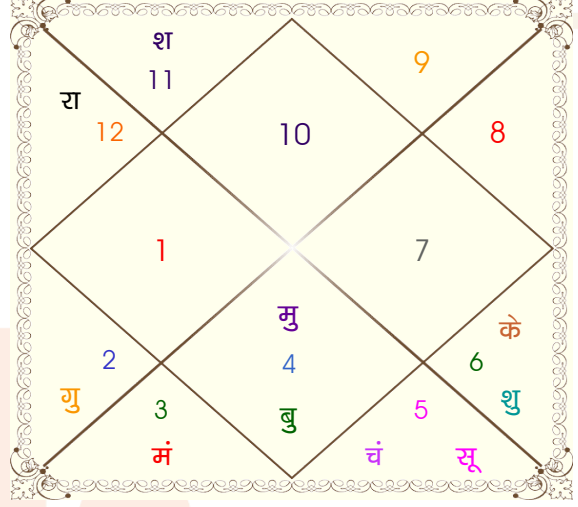

षष्ठ मास

03/09/2024 16:59:03 से 04/10/2024 10:16:19 तक

ग्रह	व राशि	नक्षत्र	अंश
लग्न	मकर	श्रवण	15:52:14
सूर्य	सिंह	पूर्वाफाल्गुनी	17:15:17
चन्द्र	सिंह	पूर्वाफाल्गुनी	21:37:16
मंगल	मिथुन	मृगशिरा	04:58:59
बुध	कर्क	आश्लेषा	29:21:51
गुरु	वृष	मृगशिरा	25:06:02
शुक्र	कन्या	हस्त	11:49:27
शनि	व कुम्भ	पूर्वाभाद्रपद	22:11:13
राहु	व मीन	उत्तराभाद्रपद	12:28:48
केतु	व कन्या	हस्त	12:28:48
मुंथा	कर्क	पुष्य	10:34:11

मासाधिपति

मासाधिपति : शुक्र

यह मास आपके लिए विशेष अच्छा नहीं रहेगा। इस समय आप स्त्री तथा बन्धु वर्ग से कष्ट प्राप्त करेंगे अथवा इनको किसी प्रकार का कष्ट हो सकता है। साथ ही शत्रु पक्ष भी प्रबल रहेगा जिससे वे आपके लिए अनावश्यक समस्याएं उत्पन्न करेंगे अतः उनसे आप भयभीत तथा चिन्तित रहेंगे। इस समय आपमें उत्साह के भाव की अल्पता रहेगी तथा धन का व्यय भी अधिक मात्रा में होगा। जिससे आप आर्थिक संकट भी प्राप्त कर सकते हैं। आपके मन में इस मास में लोभ के भाव की बहुलता रहेगी तथा शारीरिक स्वास्थ्य भी विशेष अच्छा नहीं रहेगा मित्रों एवं बन्धु वर्ग से संबंधों में इस समय तनाव रहेगा तथा मित्र भी शत्रुओं की तरह व्यवहार करेंगे। अतः हृदय से भी आप अशान्त तथा असन्तुष्ट रहेंगे। साथ ही पारिवारिक तथा अन्य सामाजिक जनों से भी परस्पर वाद विवाद होते रहेंगे अतः संयम पूर्वक समय को व्यतीत करना चाहिए जिससे अनावश्यक कष्ट न हों।

परन्तु इस मास में आप अशुभ फलों के साथ साथ शुभ फलों को भी प्राप्त करेंगे। इससे आप स्त्री एवं पुत्र से पूर्ण सुख तथा सहयोग प्राप्त करेंगे एवं इनसे आप पूर्ण प्रसन्न तथा सन्तुष्ट रहेंगे। इसके साथ ही इस समय आप नवीन वस्त्र या द्रव्य आदि भी प्राप्त करने में समर्थ रहेंगे जिससे मानसिक रूप से आप प्रसन्न रहेंगे।

HoroscopeCart

Mobile / WhatsApp : +91-7835830918

E-Mail : contact@horoscopecart.com

Website : www.horoscopecart.com