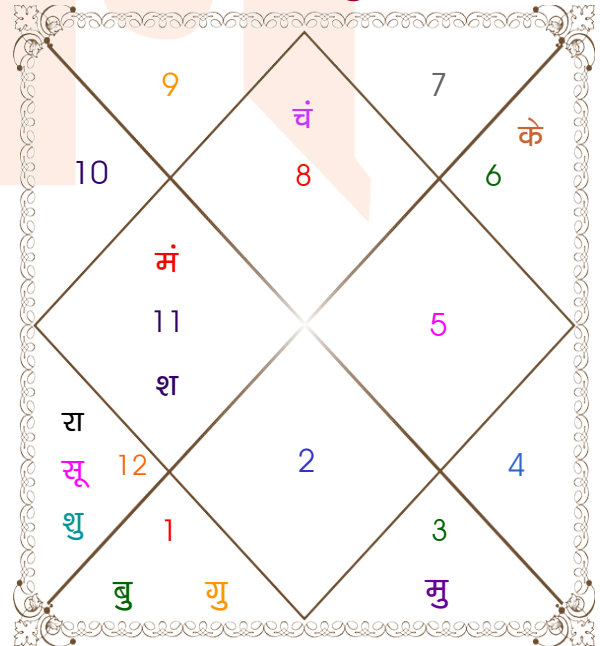

वर्ष लग्न कुंडली

HoroscopeCart

Mobile / WhatsApp : +91-7835830918

E-Mail : contact@horoscopecart.com

Website : www.horoscopecart.com