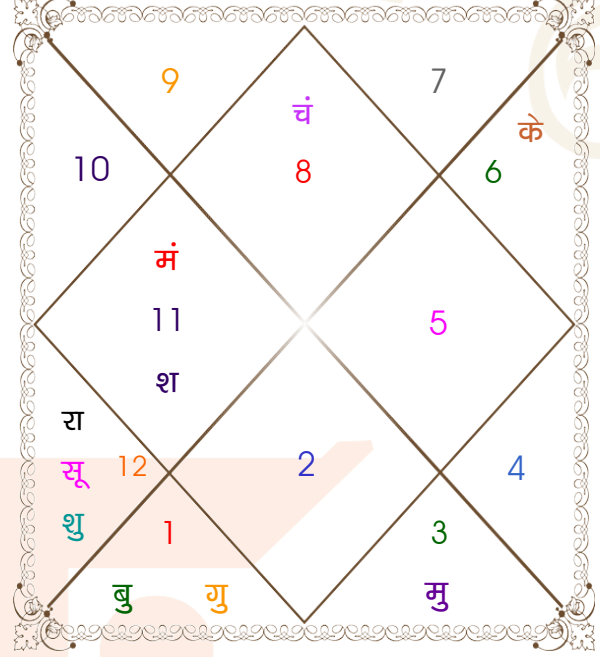

### लग्न-चलित

### वर्ष लग्न कुंडली

HoroscopeCart

Mobile / WhatsApp : +91-7835830918

E-Mail : contact@horoscopecart.com

Website : www.horoscopecart.com

### चन्द्र कुंडली

### वर्ष चन्द्र कुंडली