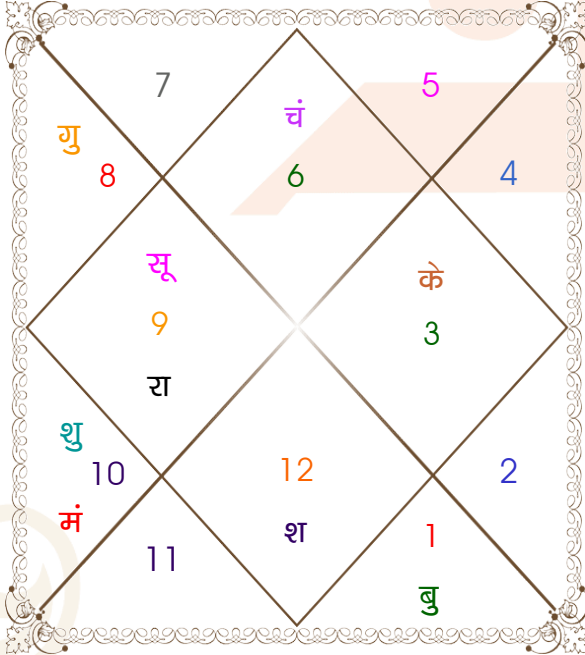

नवमांश कुंडली