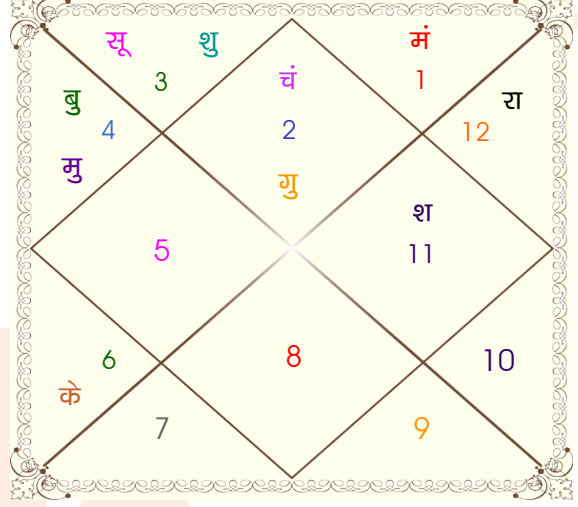

चतुर्थ मास

03/07/2024 02:35:03 से 03/08/2024 12:50:25 तक

ग्रह	व राशि	नक्षत्र	अंश
लग्न	वृष	कृतिका	04:16:03
सूर्य	मिथुन	आर्द्रा	17:15:17
चन्द्र	वृष	कृतिका	08:48:40
मंगल	मेष	भरणी	23:06:49
बुध	कर्क	पुष्य	06:23:39
गुरु	वृष	रोहिणी	14:25:26
शुक्र	मिथुन	पुनर्वसु	24:59:07
शनि	व कुम्भ	पू०भाद्रपद	25:13:18
राहु	व मीन	रेवती	17:08:18
केतु	व कन्या	हस्त	17:08:18
मुंथा	कर्क	पुष्य	05:34:11

मासाधिपति

मासाधिपति : चन्द्र

यह मास आपके लिए उत्तम तथा शुभ फल प्रदान करने वाला रहेगा। इस समय आप अपने पराक्रम से धनार्जन करेंगे तथा नाना प्रकार से सुखों का उपभोग करने में सफल रहेंगे। साथ ही समाज एवं समाजिक जनों से आप यथोचित आदर तथा सम्मान प्राप्त करने में सफल सिद्ध होंगे। देवता एवं ब्राहमणों के प्रति आपके मन में पूजा एवं सम्मान का भाव विद्यमान रहेगा तथा धर्मानुपालन में भी आपकी रुचि उत्पन्न होगी। साथ ही अन्य लोगों के परोपकार संबन्धी कार्यों को भी आप सम्पन्न करेंगे। शारीरिक रूप से आप स्वस्थ रहेंगे तथा उच्चाधिकारी वर्ग से आश्रय प्राप्त करके समाज में यश एवं प्रतिष्ठा अर्जित करेंगे। इस महीने में बन्धु तथा मित्र वर्ग से आपको पूर्ण सहयोग प्राप्त होगा तथा आप भी उनको सहयोग तथा सुख प्रदान करेंगे इसके अतिरिक्त अपने मानसिक विचारों तथा संकल्पों को पूर्ण करने में भी आप सफलता अर्जित करेंगे।

साथ ही इस मास में आप स्त्री से भी सुख प्राप्त करेंगे तथा आपकी बुद्धि में भी सद्विचारों की वृद्धि होगी। विविध प्रकार के सुखों का आप इस समय उपभोग कर सकेंगे। इसके अलावा धर्म के प्रति भी आपके मन में श्रद्धा उत्पन्न होगी तथा किसी धार्मिक उत्सव का आयोजन करने में भी आप सफल हो सकेंगे। इस प्रकार यह मास आपका शान्ति एवं प्रसन्नता पूर्वक व्यतीत होगा।

HoroscopeCart

Mobile / WhatsApp : +91-7835830918

E-Mail : contact@horoscopecart.com

Website : www.horoscopecart.com