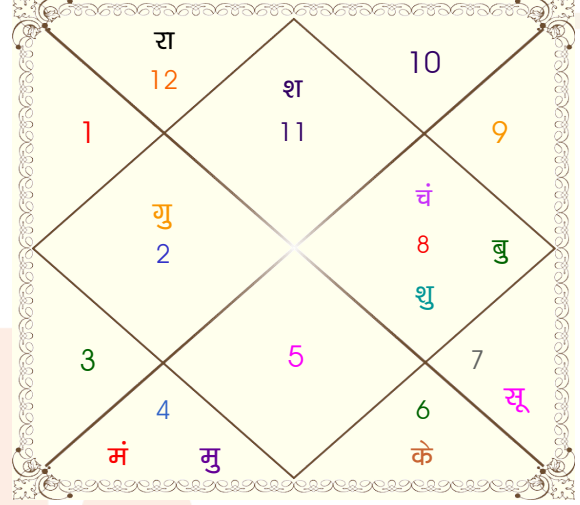

अष्टम् मास

03/11/2024 15:03:30 से 03/12/2024 09:03:52 तक

ग्रह	व राशि	नक्षत्र	अंश
लग्न	कुम्भ	पू०भाद्रपद	26:51:43
सूर्य	तुला	स्वाति	17:15:17
चन्द्र	वृश्चिक	अनुराधा	07:57:20
मंगल	कर्क	पुष्य	05:31:47
बुध	वृश्चिक	अनुराधा	06:37:19
गुरु	व वृष	मृगशिरा	26:05:39
शुक्र	वृश्चिक	ज्येष्ठा	25:46:53
शनि	व कुम्भ	शतभिषा	18:37:10
राहु	व मीन	उ०भाद्रपद	12:00:37
केतु	व कन्या	हस्त	12:00:37
मुंथा	कर्क	पुष्य	15:34:11

मासाधिपति

मासाधिपति : शुक्र

यह मास आपके लिये सामान्यतया अशुभ रहेगा। अतः आपका शारीरिक स्वास्थ्य अच्छा नहीं रहेगा एवं शरीर में दुर्बलता विद्यमान रहेगी। इस समय आपके शत्रु भी प्रबल रहेंगे तथा उनकी ओर से भी आप भयभीत तथा चिन्तित रहेंगे जिससे मन में अशान्ति तथा उद्विग्नता विद्यमान रहेगी। साथ ही इस मास में आपके घर में किसी प्रकार की चोरी भी हो सकती है अतः सतर्क रहें। उच्चाधिकारी वर्ग से इस समय आपको पूर्ण सहयोग रखना चाहिए तथा उनकी आज्ञा का पालन करना चाहिए अन्यथा आप दण्डित भी किए जा सकते हैं। आपके शुभ एवं महत्वपूर्ण कार्य भी इस मास में अल्प मात्रा में ही सम्पन्न होंगे एवं धन का व्यय भी अनावश्यक रूप में होता रहेगा। अतः आर्थिक दृष्टि से भी आप शिथिल हो सकते हैं। साथ ही इस मास में आप किसी ऐसे कार्य को सम्पन्न करेंगे जिससे आप को बाद में पश्चाताप करना पड़ेगा। मित्रों एवं संबंधियों से आपके संबंधों में भी इस समय तनाव का वातावरण रहेगा तथा समाज से भी आप उपेक्षा प्राप्त करेंगे। इसके अतिरिक्त आपकी मनोकामनाएं भी इस समय अपूर्ण ही रहेंगी।

साथ ही इस मास में आप गर्मी या पित्तजनित रोगों से पीड़ित रहेंगे तथा दुर्घटना अदि से भी शरीर में रक्त विकार की संभावना हो सकती है। इसके अतिरिक्त इस समय अग्नि के द्वारा भी आप हानि प्राप्त कर सकते हैं। अतः सावधानी पूर्वक अपने कार्यकलापों को सम्पन्न करें।

HoroscopeCart

Mobile / WhatsApp : +91-7835830918

E-Mail : contact@horoscopecart.com

Website : www.horoscopecart.com