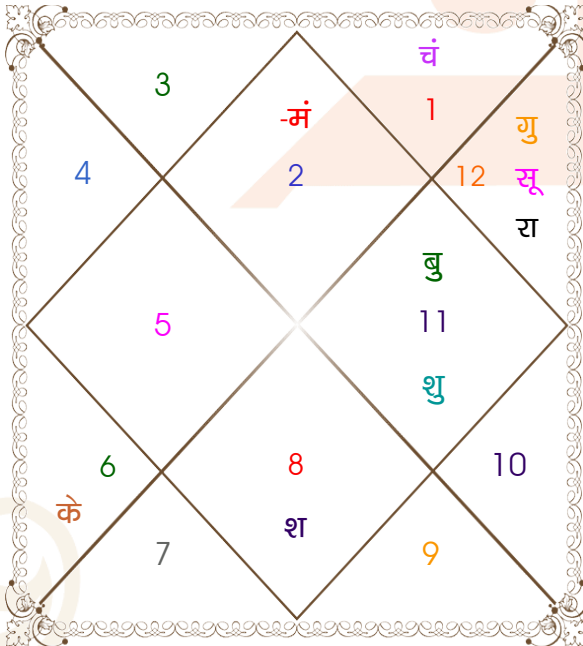

जन्म - विवरण

वर्ष - विवरण

नक्षत्र	पद	अंश	राशि	व	अ	ग्रह	व	अ	राशि	अंश	पद	नक्षत्र
मृगशिरा	2	28:04:11	वृष			लग्न			वृश्चि	02:57:37	4	विशाखा
रेवती	1	17:15:17	मीन			सूर्य			मीन	17:15:17	1	रेवती
भरणी	2	19:47:27	मेष			चंद्र			वृश्चि	29:33:14	4	ज्येष्ठा
कृत्तिका	2	03:18:12	वृष			मंगल			कुंभ	12:34:38	2	शतभिषा
पू०भाद्रपद	1	20:06:38	कुंभ			बुध			मेष	02:55:59	1	अश्विनी
उ०भाद्रपद	4	13:24:03	मीन	अ		गुरु			मेष	23:05:35	3	भरणी
शतभिषा	2	10:31:38	कुंभ			शुक्र			मीन	00:16:32	4	पू०भाद्रपद
ज्येष्ठा	4	27:29:04	वृश्चि	व		शनि			कुंभ	19:22:13	4	शतभिषा
रेवती	1	17:49:18	मीन			राहु			मीन	21:25:29	2	रेवती
हस्त	3	17:49:18	कन्या			केतु			कन्या	21:25:29	4	हस्त
मूल	1	03:03:01	धनु			मु			मिथु	28:04:11	3	पुनर्वसु

व - वकी स - स्थिर

अ - अस्त पू - पूर्ण अस्त

राहु : स्पष्ट

चित्रपक्षीय अयनांश : 24:11:40

लग्न-चलित