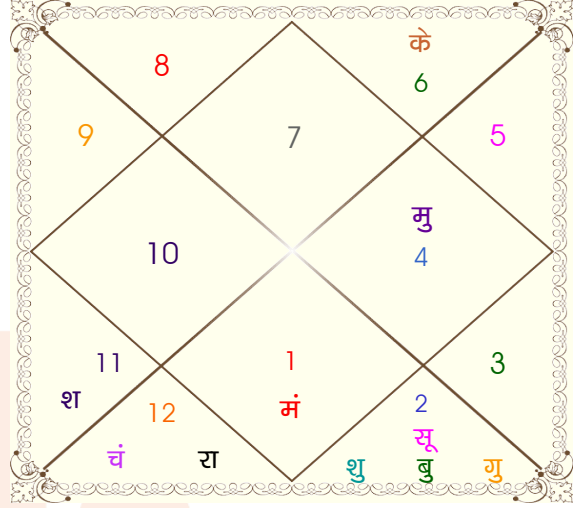

तृतीय मास

01/06/2024 16:46:20 से 03/07/2024 02:35:03 तक

ग्रह	व राशि	नक्षत्र	अंश
लग्न	तुला	स्वाति	16:31:00
सूर्य	वृष	रोहिणी	17:15:17
चन्द्र	मीन	उ०भाद्रपद	10:26:00
मंगल	मेष	अश्विनी	00:02:10
बुध	वृष	कृतिका	02:13:53
गुरु	वृष	कृतिका	07:19:41
शुक्र	वृष	रोहिणी	16:23:36
शनि	कुम्भ	पू०भाद्रपद	24:34:19
राहु	मीन	रेवती	19:51:08
केतु	कन्या	हस्त	19:51:08
मुंथा	कर्क	पुनर्वसु	03:04:11

मासाधिपति

मासाधिपति : चन्द्र

इस महीने में आप अपने कार्य क्षेत्र में आशातीत उन्नति तथा लाभ अर्जित करने में सफल रहेंगे साथ ही आपके उच्चाधिकारी या वरिष्ठ सहयोगी आपसे पूर्ण प्रसन्न रहेंगे फलतः आप कार्यक्षेत्र में प्रोन्नति प्राप्त करेंगे। बन्धु एवं मित्र वर्ग से आप पूर्ण सुख तथा सहयोग प्राप्त करेंगे तथा उनकी भलाई के लिए कार्योको भी सम्पन्न करेंगे साथ ही आपके सभी शुभ एवं महत्वपूर्ण कार्य इस मास में सिद्ध होंगे। फलतः आप मानसिक रूप से प्रसन्न रहेंगे। देवता एवं ब्राहमणों में आपकी श्रद्धा होगी तथा इनकी पूजा एवं सेवा में भी आप तत्पर रहेंगे। इस समय सामाजिक जनों में आपके प्रभुत्व में वृद्धि होगी तथा यश भी दूर दूर तक फैलेगा। इसके साथ ही अन्य प्रकार से भी लाभ योग बनते रहेंगे। इस समय आप नवीन स्थान या गृह आदि भी प्राप्त करने में सफल हो सकते हैं। इसके अतिरिक्त पिछली असफल आशाओं को पूर्ण करने में भी आपको सफलता प्राप्त होगी।

इसके साथ ही इस मास में आप पुत्र एवं स्त्री से पूर्ण सुख प्राप्त करेंगे तथा नवीन वस्त्रों या द्रव्यों की भी प्राप्ति हो सकती है। अतः यह मास आपके लिए अत्यंत ही शुभ, महत्वपूर्ण एवं प्रसन्नता प्रदान करने वाला होगा जिसमें आपको अपने असफल कार्यो में भी सफलता प्राप्त होगी।

HoroscopeCart

Mobile / WhatsApp : +91-7835830918

E-Mail : contact@horoscopecart.com

Website : www.horoscopecart.com