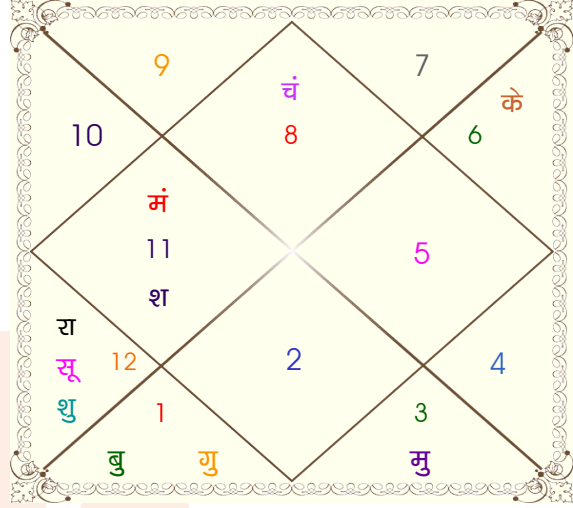

प्रथम मास

31/03/2024 22:07:07 से 01/05/2024 13:49:23 तक

ग्रह	व राशि	नक्षत्र	अंश
लग्न	वृश्चिक	विशाखा	02:57:37
सूर्य	मीन	रेवती	17:15:17
चन्द्र	वृश्चिक	ज्येष्ठा	29:33:14
मंगल	कुम्भ	शतभिषा	12:34:38
बुध	मेष	अश्विनी	02:55:59
गुरु	मेष	भरणी	23:05:35
शुक्र	मीन	पूर्वाषाढा	00:16:32
शनि	कुम्भ	शतभिषा	19:22:13
राहु	मीन	रेवती	21:25:29
केतु	कन्या	हस्त	21:25:29
मुंथा	मिथुन	पुनर्वसु	28:04:11

मासाधिपति

मासाधिपति : शुक्र

इस समय आपको शत्रुओं से भय एवं चिन्ता बनी रहेगी साथ ही घर में चोरी होने की भी सम्भावना रहेगी। इस समय आपका अनावश्यक रूप से व्यय होगा एवं धर्म के प्रति आपकी श्रद्धा में न्यूनता आएगी। शारीरिक रूप से भी आप विभिन्न प्रकार से कष्टानुभूति करेंगे परिणामतः आपके बल में भी न्यूनता आएगी। इसके अतिरिक्त इस मास में आप घर से दूर किसी यात्रा को सम्पन्न कर सकते हैं। सांसारिक कार्यों में भी इस समय आप कष्ट प्राप्त करेंगे तथा मुकद्दमे आदि में भी आपका धन व्यय हो सकता है।

साथ ही इस मास में आप गर्मी के कारण बुखार आदि से भी कष्टानुभूति करेंगे। इस समय किसी प्रकार से रक्त विकार की भी सम्भावना हो सकती है। अतः शारीरिक सुरक्षा का आपको पूर्ण ध्यान रखना चाहिए।

HoroscopeCart

Mobile / WhatsApp : +91-7835830918

E-Mail : contact@horoscopecart.com

Website : www.horoscopecart.com