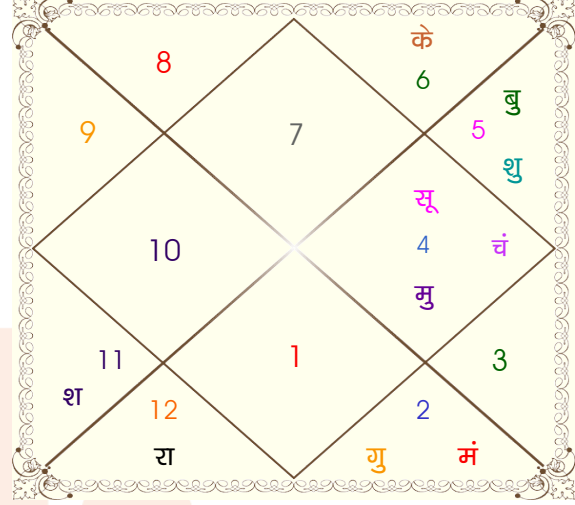

पंचम् मास

03/08/2024 12:50:25 से 03/09/2024 16:59:03 तक

ग्रह	व राशि	नक्षत्र	अंश
लग्न	तुला	स्वाति	19:02:25
सूर्य	कर्क	आश्लेषा	17:15:17
चन्द्र	कर्क	पुष्य	03:47:14
मंगल	वृष	रोहिणी	14:58:37
बुध	सिंह	मघा	09:45:00
गुरु	वृष	रोहिणी	20:36:29
शुक्र	सिंह	मघा	03:35:50
शनि	व कुम्भ	पू०भाद्रपद	24:16:47
राहु	व मीन	उ०भाद्रपद	13:59:40
केतु	व कन्या	हस्त	13:59:40
मुंथा	कर्क	पुष्य	08:04:11

मासाधिपति

मासाधिपति : चन्द्र

इस मास को आप सुख एवं प्रसन्नता पूर्वक व्यतीत करेंगे। इस समय आपके कार्य क्षेत्र में उन्नति होगी तथा समाज में पूर्ण मान तथा प्रतिष्ठा अर्जित करने में सफल रहेंगे। इसके साथ ही उच्चाधिकारी वर्ग से आप सहयोग तथा सम्मान भी प्राप्त करेंगे तथा ये लोग आपसे प्रसन्न तथा सन्तुष्ट रहेंगे। मित्रों एवं बन्धुओं से आपके मधुर संबंध रहेंगे तथा इनसे आप पूर्ण सहयोग प्राप्त करेंगे तथा उनकी भलाई के कार्यों को करने में भी तत्पर रहेंगे। आपके कई विलम्बित शुभ एवं महत्वपूर्ण कार्य इस मास सम्पन्न होंगे जिससे आपको हार्दिक प्रसन्नता प्राप्त होगी। देवता एवं ब्राहमणों के प्रति आपके मन में पूर्ण श्रद्धा रहेगी तथा विधि पूर्वक आप इनका पूजन तथा सम्मान करेंगे। संतति पक्ष से भी आप पूर्ण सुखी रहेंगे तथा मित्रों एवं बन्धुओं के मध्य आप की मान प्रतिष्ठा में वृद्धि होगी। साथ ही आपकी असफल आशाएं भी इस समय सिद्ध होगी जिससे आप मानसिक रूप से प्रसन्न रहेंगे।

साथ ही इस समय आप स्त्री से पूर्ण सुख तथा सहयोग भी प्राप्त करने में सफल रहेंगे। आपकी बुद्धि भी इस समय निर्मल रहेगी एवं प्रचुर मात्रा में संपूर्ण मास धनार्जन होता रहेगा। धर्म के प्रति आपकी श्रद्धा में वृद्धि होगी तथा समाज में आप पूर्ण यश तथा प्रतिष्ठा अर्जित करने में सफल रहेंगे।

HoroscopeCart

Mobile / WhatsApp : +91-7835830918

E-Mail : contact@horoscopecart.com

Website : www.horoscopecart.com