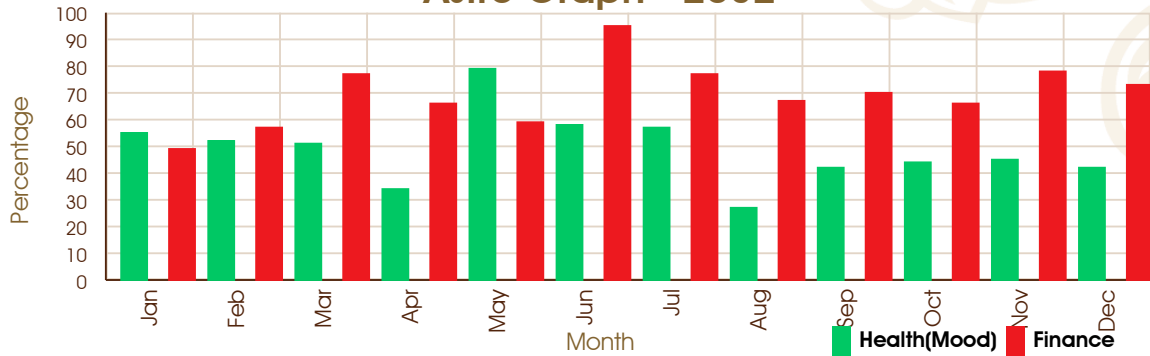

Astro Graph - 2032