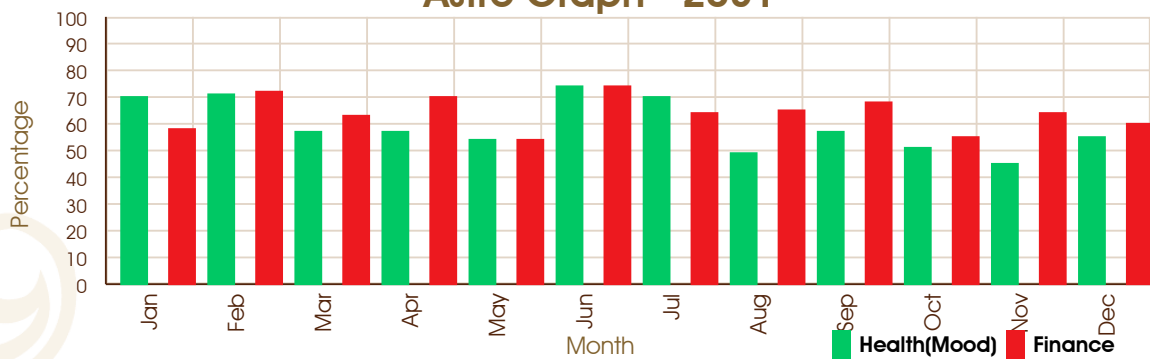

Astro Graph - 2031

HoroscopeCart

Mobile / WhatsApp : +91-7835830918

E-Mail : contact@horoscopecart.com

Website : www.horoscopecart.com