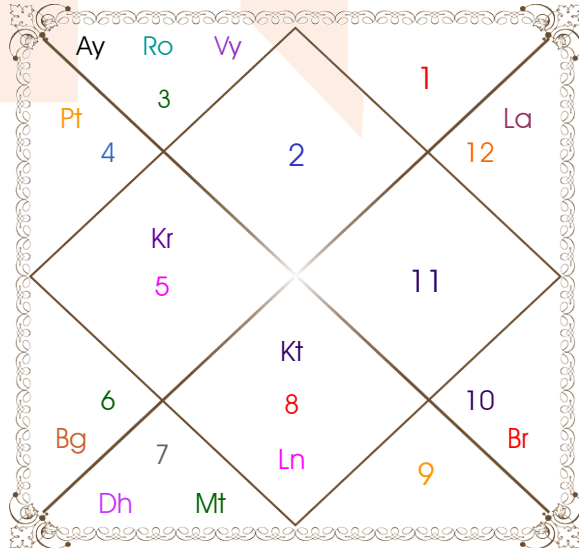

Pranpada	:	Sag	00:37:51	Karkamsha Lagna :	Pis	07:21:36	
Bhava Lagna	:	Can	28:44:19	Hora Lagna	:	Vir	29:24:26
Ghati Lagna	:	Cap	20:35:55	Varnada Lagna	:	Leo	02:31:23

**Upagraha Chart**

**Arudha Chart**

**HoroscopeCart**