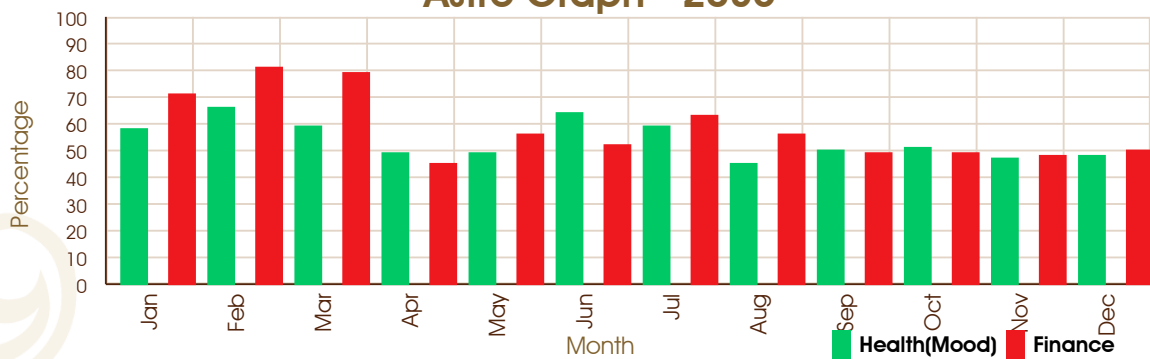

Astro Graph - 2035

HoroscopeCart

Mobile / WhatsApp : +91-7835830918

E-Mail : contact@horoscopecart.com

Website : www.horoscopecart.com