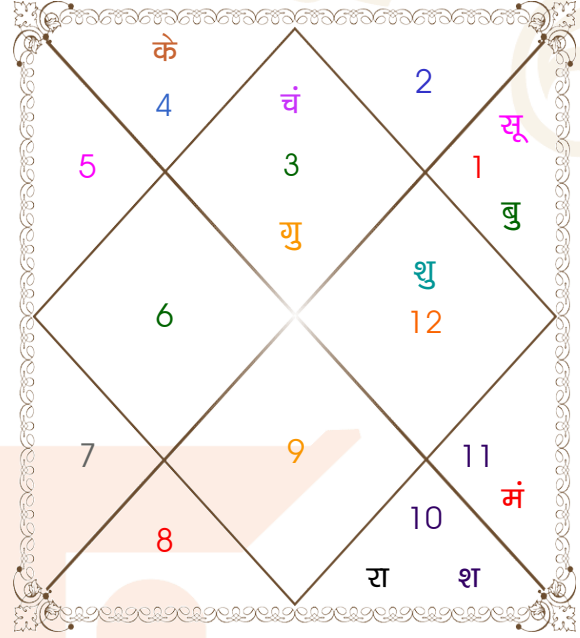

चन्द्र कुंडली