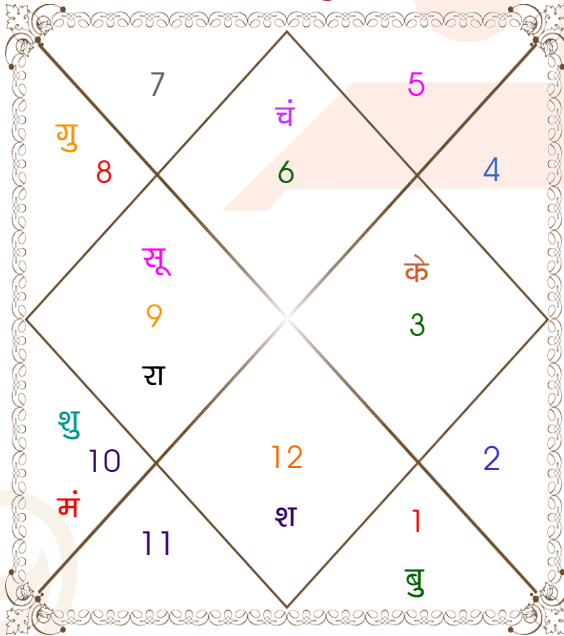

नवमांश कुंडली