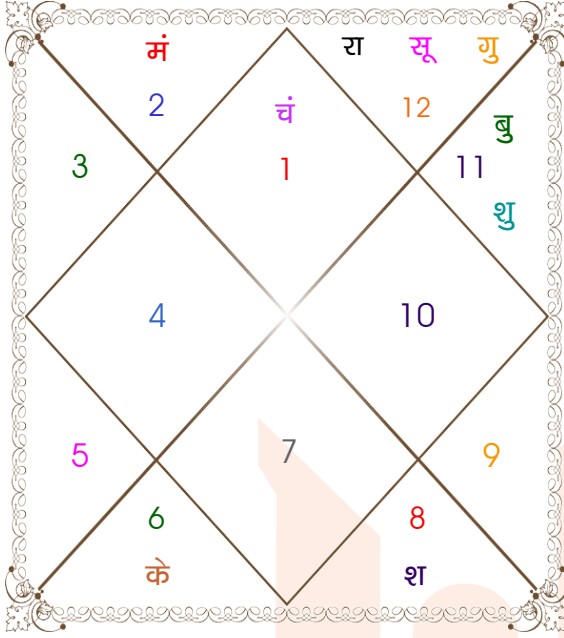

चन्द्र कुंडली