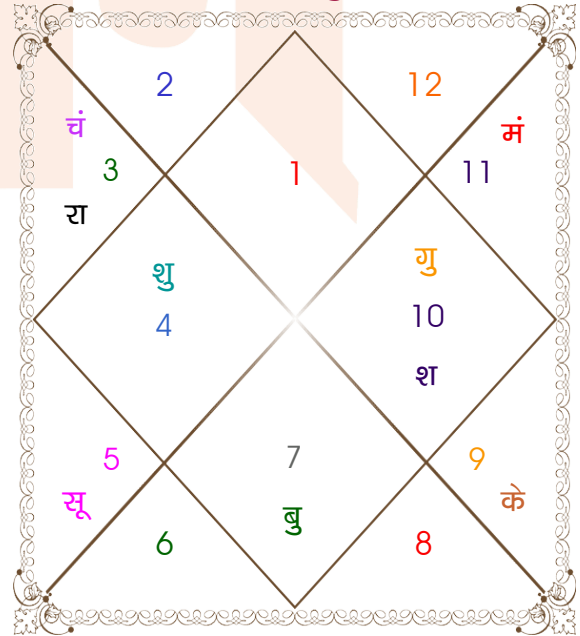

Boy

Girl

Model: Web-MilanKundli

पुल्लिंग : _____ लिंग _____ : स्त्रीलिंग
 01/04/1987 : _____ जन्म तिथि _____ : 30/04/1990
 बुधवार : _____ दिन _____ : सोमवार
 घंटे 10:15:00 : _____ जन्म समय _____ : 16:20:00 घंटे
 घटी 10:06:41 : _____ जन्म समय(घटी) _____ : 26:35:19 घटी
 India : _____ देश _____ : India
 Delhi : _____ स्थान _____ : Gurgaon
 28:39:00 उत्तर : _____ अक्षांश _____ : 28:27:00 उत्तर
 77:13:00 पूर्व : _____ रेखांश _____ : 77:01:00 पूर्व
 82:30:00 पूर्व : _____ मध्य रेखांश _____ : 82:30:00 पूर्व
 घंटे -00:21:08 : _____ स्थानिक संस्कार _____ : -00:21:56 घंटे
 घंटे 00:00:00 : _____ ग्रीष्म संस्कार _____ : 00:00:00 घंटे
 06:12:19 : _____ सूर्योदय _____ : 05:42:57
 18:38:35 : _____ सूर्यास्त _____ : 18:55:56
 23:40:40 : _____ चित्रपक्षीय अयनांश _____ : 23:43:31

वृष : _____ लग्न _____ : कन्या
 शुक्र : _____ लग्न लग्नाधिपति _____ : बुध
 मेष : _____ राशि _____ : मिथुन
 मंगल : _____ राशि-स्वामी _____ : बुध
 भरणी : _____ नक्षत्र _____ : पुनर्वसु
 शुक्र : _____ नक्षत्र स्वामी _____ : गुरु
 2 : _____ चरण _____ : 3
 विष्कुम्भ : _____ योग _____ : धृति
 गर : _____ करण _____ : गर
 लू-लूनेश : _____ जन्म नामाक्षर _____ : हा-हर्षा
 मेष : _____ सूर्य राशि(पाश्चात्य) _____ : वृष
 क्षत्रिय : _____ वर्ण _____ : शूद्र
 चतुष्पाद : _____ वश्य _____ : मानव
 गज : _____ योनि _____ : मार्जार
 मनुष्य : _____ गण _____ : देव
 मध्य : _____ नाडी _____ : आद्य
 मृग : _____ वर्ग _____ : मेष

HoroscopeCart

Mobile / WhatsApp : +91-7835830918

Email : contact@horoscopecart.com

Website : www.horoscopecart.com

अष्टकूट गुण सारिणी

कूट	वर	कन्या	अंक	प्राप्त	दोष	क्षेत्र
वर्ण	क्षत्रिय	शूद्र	1	1.00	--	जातीय कर्म
वश्य	चतुष्पाद	मानव	2	1.00	--	स्वभाव
तारा	प्रत्यारि	साधक	3	1.50	--	भाग्य
योनि	गज	मार्जार	4	2.00	--	यौन विचार
मैत्री	मंगल	बुध	5	0.50	--	आपसी सम्बन्ध
गण	मनुष्य	देव	6	5.00	--	सामाजिकता
भकूट	मेष	मिथुन	7	7.00	--	जीवन शैली
नाड़ी	मध्य	आद्य	8	8.00	--	स्वास्थ्य/संतान
कुल :			36	26.00		