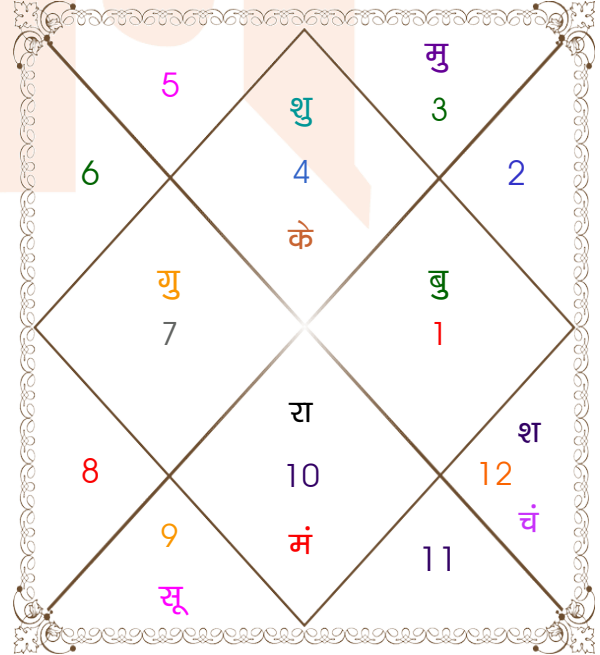

वर्ष नवमांश कुंडली

HoroscopeCart

Mobile / WhatsApp : +91-7835830918

E-Mail : contact@horoscopecart.com

Website : www.horoscopecart.com