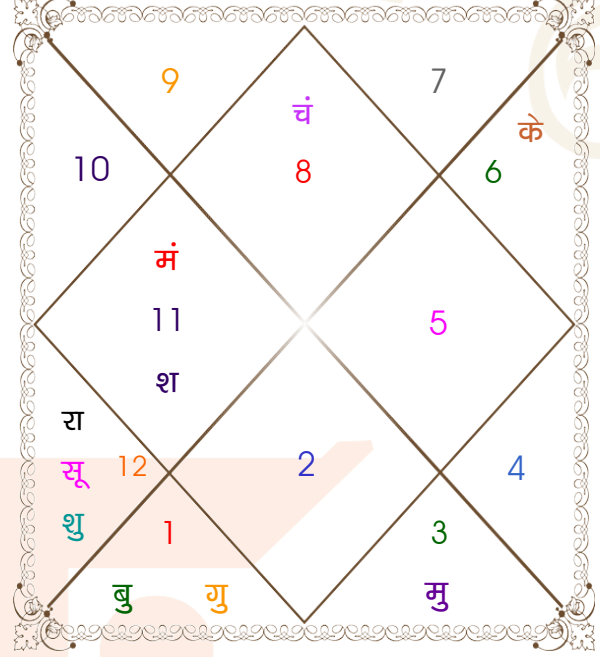

वर्ष चन्द्र कुंडली